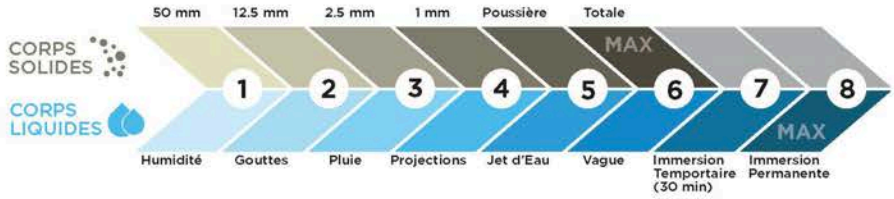

NORME INTERNATIONALE IP (INDICE DE PROTECTION)

Certifications

Certification IPX4	Certification IPX6	Certification IP67	Certification MIL-STD 810 METHOD 516.6 PROCEDURE IV
Anti-éclaboussures : Résistant aux éclaboussures	Anti-éclaboussures : Résistant aux éclaboussures Anti-pluie : Résistant à la pluie (ne doit pas être immergé)	Waterproof : Résistant à l'eau (immergeable pendant 30 min et à une profondeur d'1 mètre) Weatherproof : Résistant au sable	Shockproof : Robuste et résistant aux chocs

Musicothérapie

ZEN	DREAM TONES	OCEAN	STORM	NATURE	AIR
Imite les ondes cérébrales delta d'un état de méditation ou de sommeil récupérateur.	Imite les ondes cérébrales thêta d'un état de rêve durant le sommeil paradoxal.	Imite le bruit de l'océan.	Imite le bruit de l'orage et de fortes pluies.	Imite le bruit de la forêt au printemps.	Bruit brun similaire au bruit de ventilation aidant à assourdir les bruits de fond et à favoriser la relaxation et le sommeil.
FOCUS	QUIET	PEACE	HEART BEAT	4-7-8 BEATHING COACH	CALMING MEDITATION
Bruit rose similaire au bruit d'une cascade aidant à la concentration.	Bruit blanc similaire au bruit des ondes radios aidant à neutraliser les bruits distrayants.	Superposition de bruit blanc et de son delta pour apaiser un environnement bruyant et un esprit hyper-actif.	Imite les battements du coeur.	Inspiré des techniques respiratoires au yoga pour aider à ralentir sa respiration et son rythme cardiaque et à détendre l'esprit et le corps.	Imite les ondes cérébrales delta avec un effet sonore apaisant amenant à un état profond de méditation.

Luminothérapie

CALM	BREATH	SUNSET	FLASH	ENERGY	DAWN
Tourbillon de lumières orange et rouge.	Atténuation progressive de lumière rouge.	Dégradé de lumière jaune à rouge.	Lumière clignotante bleue.	Tourbillon de lumières bleue et blanche.	Dégradé de lumière violette à bleue.
AURORA	PULSE	GLOW	HOLD	LAMP	CANDLE
Tourbillon d'un spectre arc-en-ciel.	Changement rapide de couleurs.	Spectre arc-en-ciel fixe.	Dernière couleur utilisée.	Lumière blanche à haute luminosité.	Effet bougie vacillante.