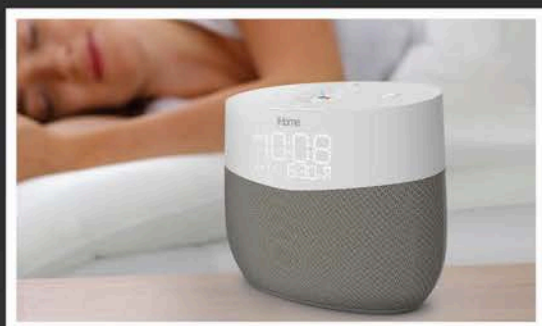

LIVE LIFE WITH iHome®

Innovation | Technologie | Qualité

SMART HOME