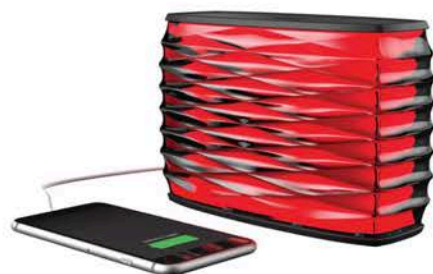

INFOS LOGISTIQUES

Ref : iBT76BC
EAN : 0047532912630
PCB : 4

Conditionnement : Boite
Dimensions : L10.6 x H19.0 x P8.8 cm
Poids : 0.560 Kg

iHOME

iBT85

ENCEINTE BLUETOOTH LUMINEUSE

iHome.

- Bluetooth
- Auxiliaire Jack
- Anti Eclaboussures
- Haut-Parleur
- Indicateur Appel Entrant
- Niveau Batterie iOS
- Power Bank
- Autonomie : 9h
- Synchronisation du volume
- Couleur LED 360°
- iHome Enhance App
- MELODY