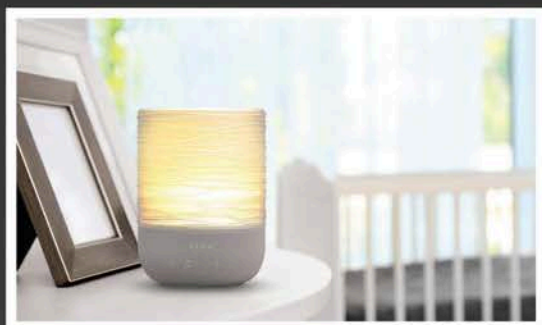

LIVE LIFE WITH iHome®

Innovation | Technologie | Qualité

SMART HOME

HOME AUDIO

BIEN-ÊTRE

SYSTÈME AUDIO PORTABLE

BEAUTÉ

iHome.

iHome.
BEAUTY

zenergy™