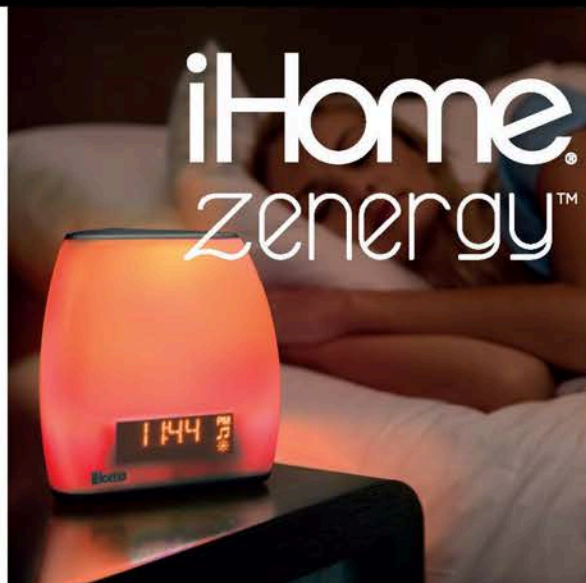

INFOS LOGISTIQUES

Ref : iZABT50WC
EAN : 0047532912760
PCB : 4

Conditionnement : Boite
Dimensions : L14.3 x H24.8 x P9.9 cm
Poids : 3,900 Kg

iHOME

iZBT10

RADIO-RÉVEIL BLUETOOTH LUMINEUX
APPAREIL DE SOMNOTHÉRAPIE